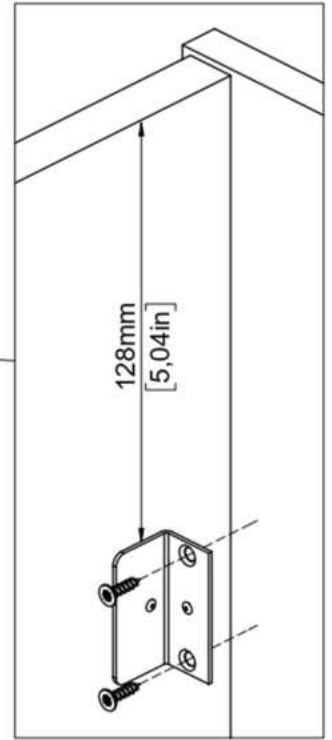

0.83x0.33x12.01"
18x8,5x305 mm

13

0120203

x12

Ø0.2x1.18"
Ø5x30 mm

14

0125247

x8

Ø0.14x1.57"
Ø3.5x40 mm

15

0125215

x4

Ø0.12x0.47"
Ø3x12 mm

0191405

x2

1.57x0.67x0.79"
40x17x20 mm

16

0110901

x8

Ø0.87x0.02"
Ø22x0,5 mm

SK

DÔLEŽITÉ UPOZORNENIE. Skrutka dodávaná spolu s ezpečnostným kovaním je určená iba na upevnenie kovania k nábytku. okrem toho budete potrebovať skrutku za prichytenie kovania k stene. Túto si vyberte podľa druhu steny. AK si nie ste istý, aký, druh skrutky potrebujete, kontaktujte najbližšie železiarstvo.