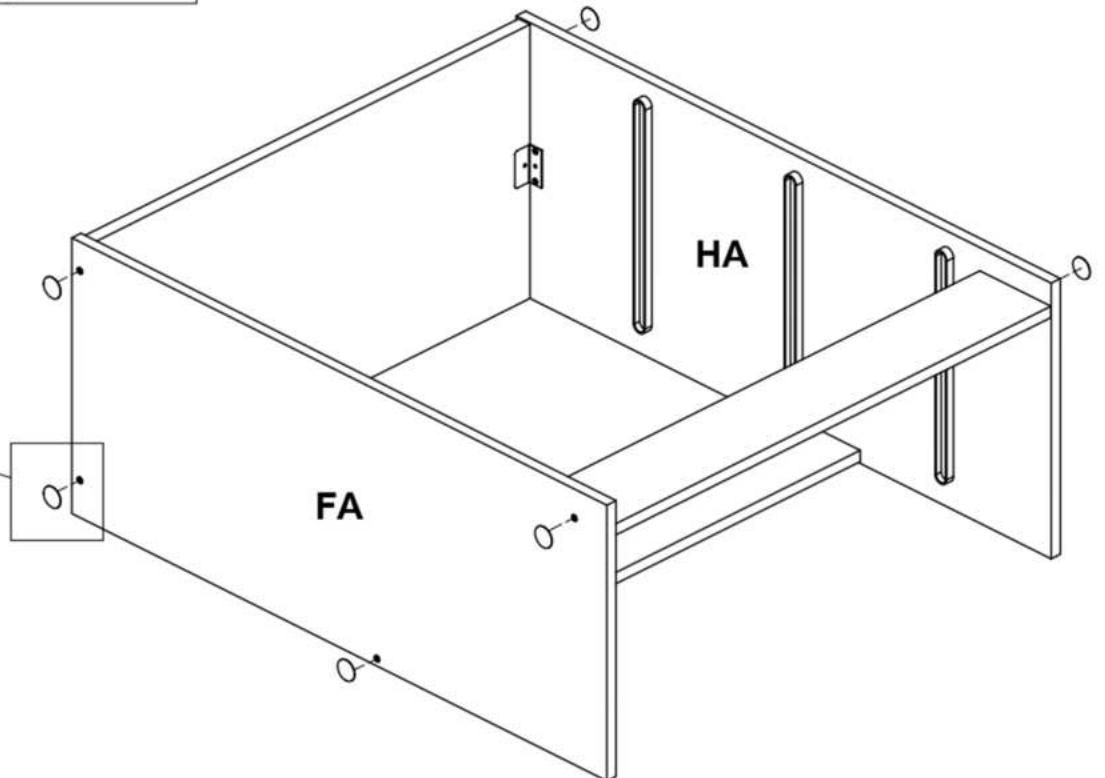

Ø0.14x1.57"
Ø3.5x40 mm

15

0125215

x4

Ø0.12x0.47"
Ø3x12 mm

0191405

x2

1.57x0.67x0.79"
40x17x20 mm

16

0110901

x8

Ø0.87x0.02"
Ø22x0,5 mm

SK

DÔLEŽITÉ UPOZORNENIE. Skrutka dodávaná spolu s ezpečnostným kovaním je určená iba na upevnenie kovania k nábytku. okrem toho budete potrebovať skrutku za prichytenie kovania k stene. Túto si vyberte podľa druhu steny. AK si nie ste istý, aký, druh skrutky potrebujete, kontaktujte najbližšie železiarstvo.