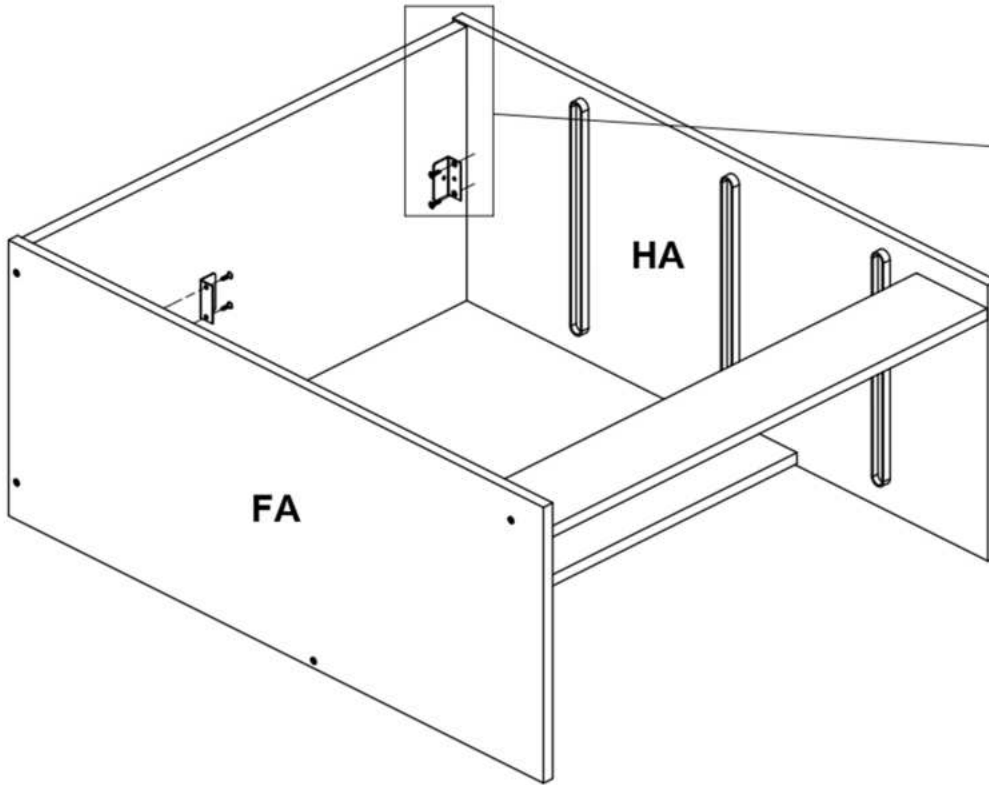

Ø0.14x1.57"
Ø3.5x40 mm

15

0125215

x4

Ø0.12x0.47"
Ø3x12 mm

0191405

x2

1.57x0.67x0.79"
40x17x20 mm

16

0110901

x8

Ø0.87x0.02"
Ø22x0,5 mm

SK

DÔLEŽITÉ UPOZORNENIE. Skrutka dodávaná spolu s ezpečnostným kovaním je určená iba na upevnenie kovania k nábytku. okrem toho budete potrebovať skrutku za prichytenie kovania k stene. Túto si vyberte podľa druhu steny. AK si nie ste istý, aký, druh skrutky potrebujete, kontaktujte najbližšie železiarstvo.