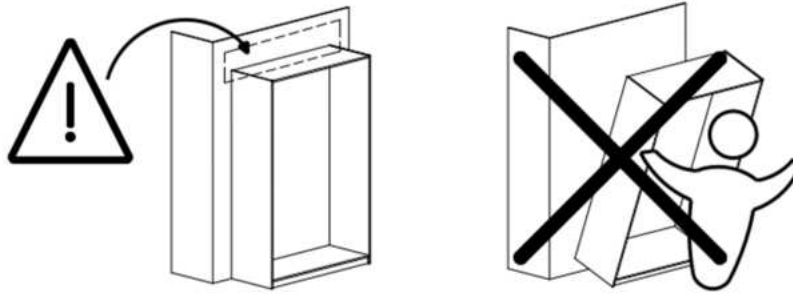

1	2	3
4	5	6
7	8	9
10	11	12